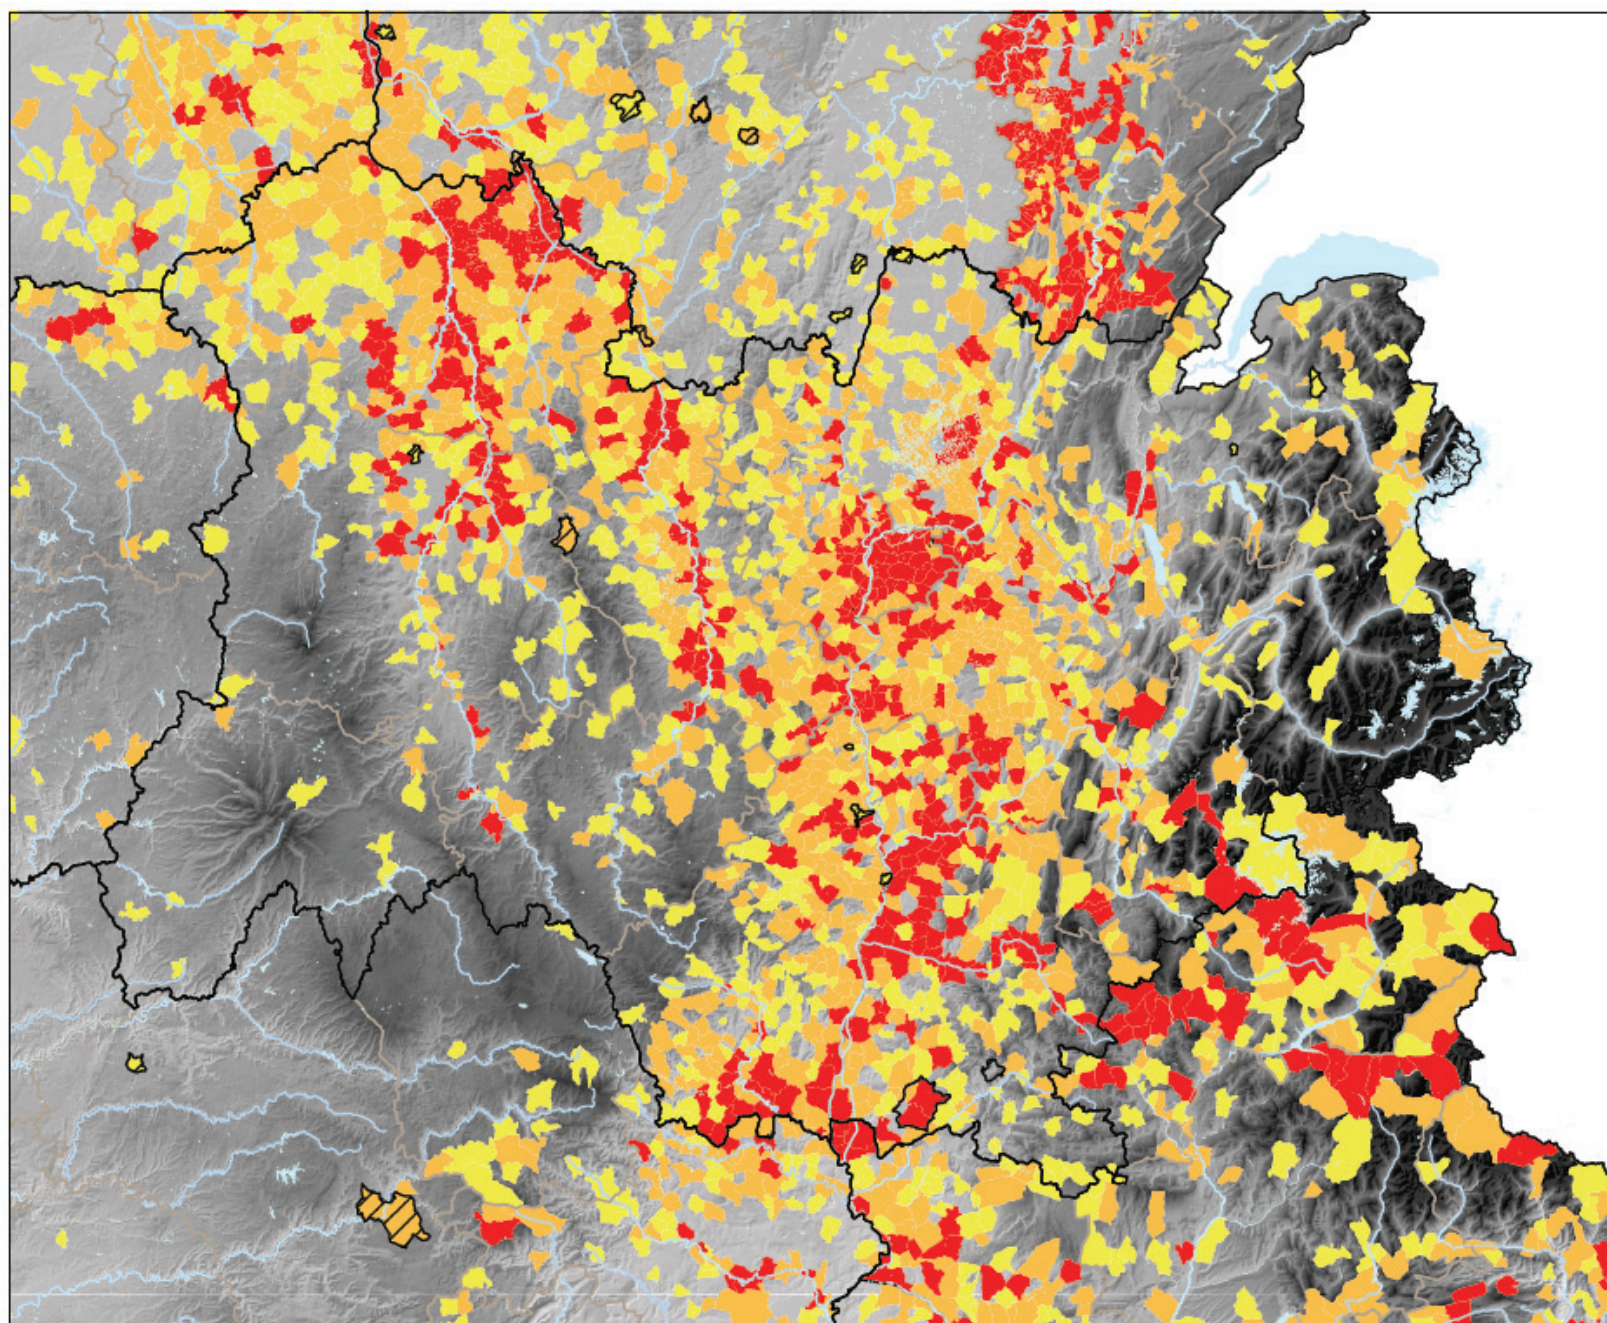

Répartition communale d' *Ambrosia artemisiifolia* L., 1753 en région Auvergne-Rhône-Alpes

Etat des connaissances en juin 2016

Légende

Nombre d'observations

Absence de données

1

2 - 5

>5

Données anciennes (avant 1990)

• Principales villes

— Principaux cours d'eau

— Etendues d'eau

— Limites départementales

— Limites régionales

Altitude (en mètres)

0

>2000