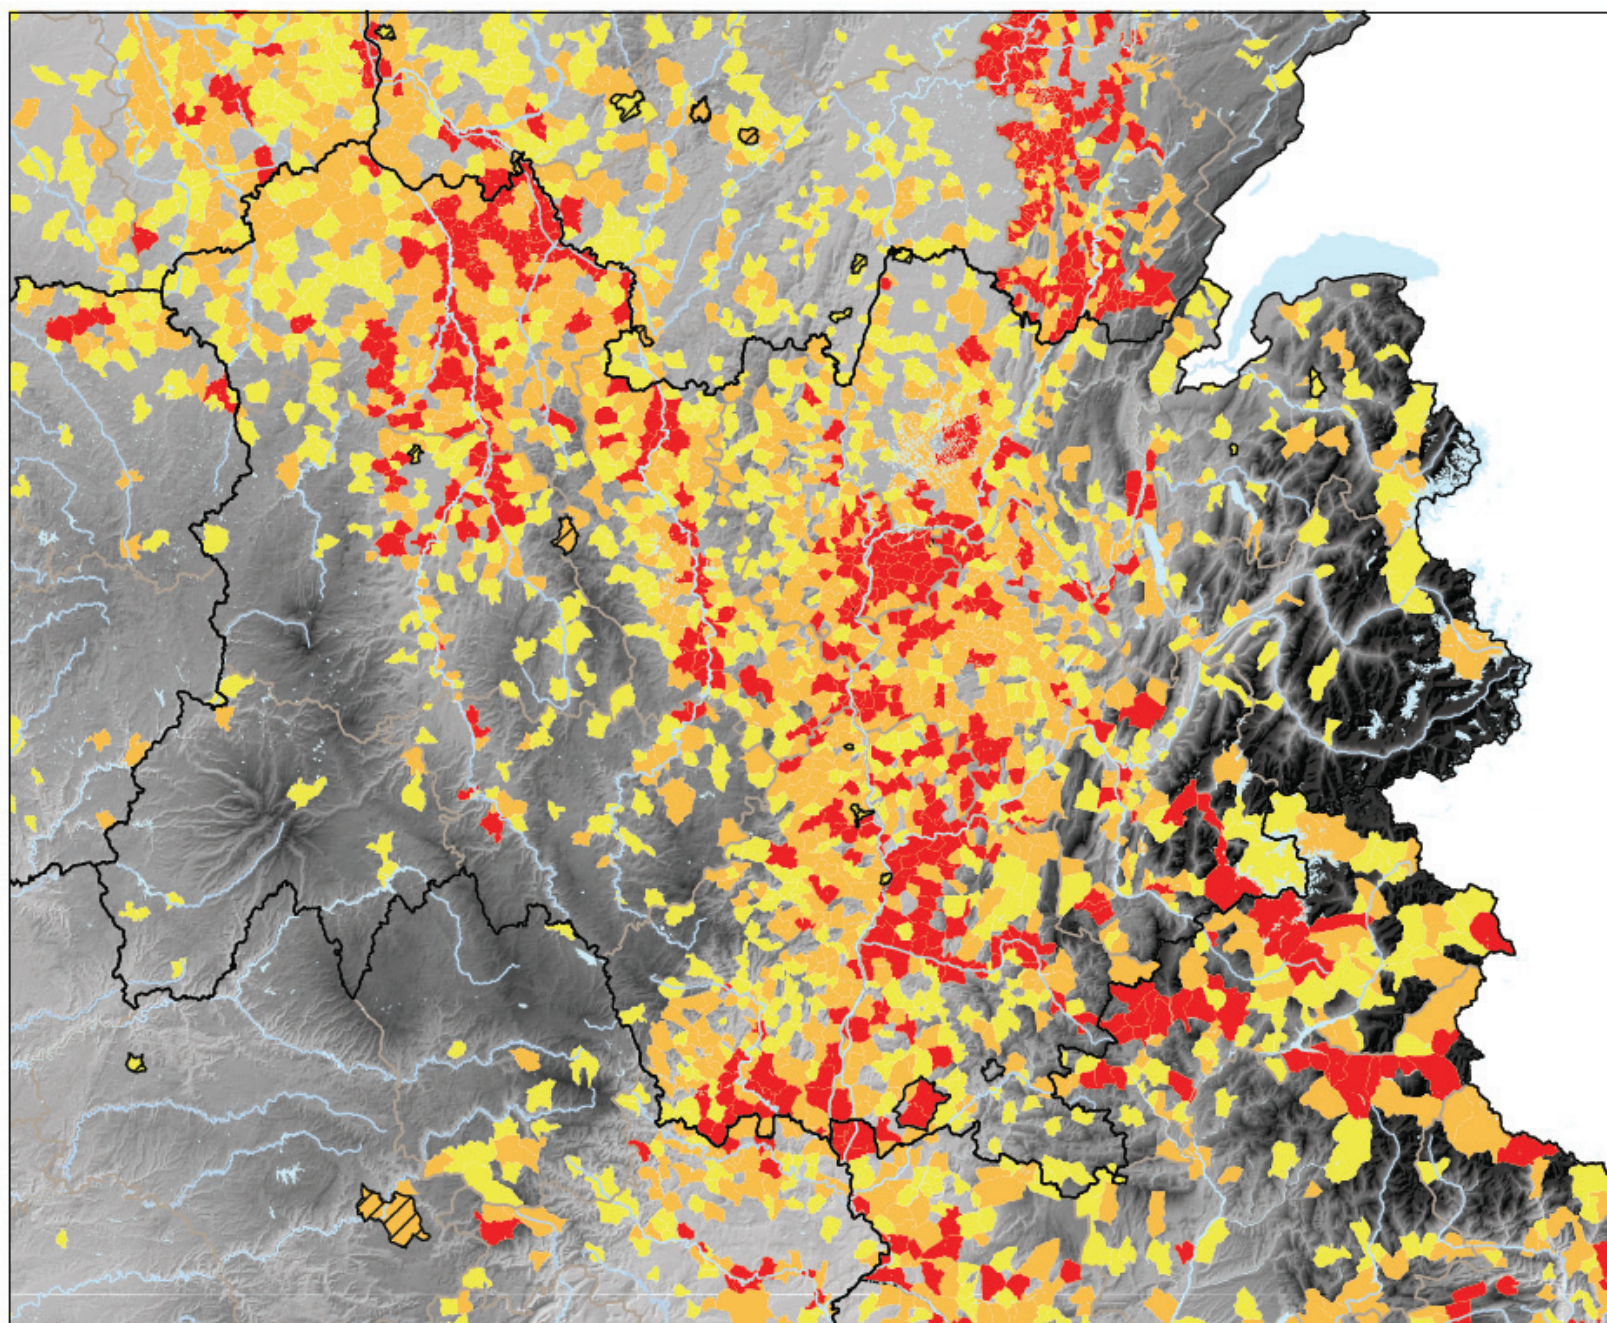

Répartition communale d' *Ambrosia artemisiifolia* L., 1753 en région Auvergne-Rhône-Alpes

Etat des connaissances en juin 2016

Légende

Nombre d'observations

Absence de données

1

2 - 5

>5

Données anciennes (avant 1990)

• Principales villes

— Principaux cours d'eau

Etendues d'eau

Limites départementales

Limites régionales

Altitude (en mètres)

0

>2000